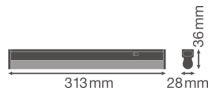

Caractéristiques Ledvance Réglette LED Linear Compact
Commutateur 4W 450lm - 840 | 30cm

[Voir le produit](#)

Informations Générales

Réf.	234132
EAN	4058075106093
Marque	Ledvance
Nom du fabricant	LN COMP SWITCH 300 4W/4000K
Budgetlight Garantie Totale	5 ans
Durée de Vie Moyenne (heure)	50000

Informations techniques

Technologie	LED Intégré
Substitut (Watt)	1x8
Puissance (W)	4
Tension (V)	220-240
Dimmable	Non
Couleur Claire	Blanc
Code Couleur	840 Blanc Froid
Couleur de Lumière (Kelvin)	4000 Blanc Froid
Indice de Rendu des Couleurs (Ra)	80-89
Options de couleur	Couleur unique
Flux Lumineux (Lumen)	450
Efficacité Lumineuse (Lm/W)	112.5
Facteur de puissance	>0.50
Lampe Incluse	Oui

Convient pour l'Extérieur	Non
Longeur	30cm
Référence Article	Réglette LED

Informations de l'appareil

Montage	Surface
Indice de Protection	IP20
Protection Impacts	IK03
Logement	PC (Polycarbonate)
Couleur du Luminaire	Blanc
Couleur du boîtier	Blanc
Eclairage de Secours	Pas d'éclairage de secours
Product Serie	Linear

Dimensions

Longueur (mm)	313
Largeur (mm)	28
Hauteur (mm)	36

Informations du capteur

Type de capteur	Pas de détecteur
-----------------	------------------

Pourquoi choisir Budgetlight?

Prix bas garantis

Jusqu'à **7 ans de garantie**