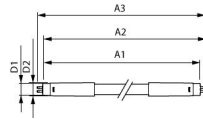

## Caractéristiques Philips tube LED 55cm | 6500K 8W - Master HE

[Voir le produit](#)

## Dimensions

Longueur	55cm
Longueur (mm)	550
Diamètre (mm)	21